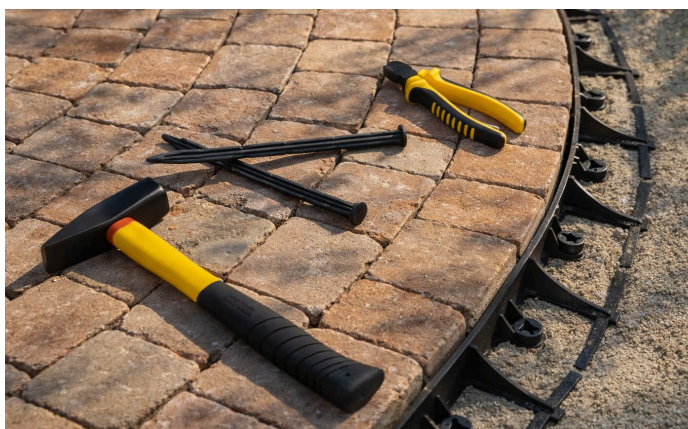

## PRODUKTINFORMATIONEN

GARTENKANTE ECO OPTIBORD ist ein flexibles Abschlusselement, das für die präzise Trennung verschiedener Oberflächenbereiche in Gärten und auf Nutzflächen vorgesehen ist. Hergestellt aus langlebigem Recycling-Kunststoff, ist es witterungsbeständig und für eine langfristige Nutzung geeignet. Die modulare Konstruktion der Kante ermöglicht das einfache Formen von geraden Linien sowie Bögen, sodass das Produkt sowohl bei einfachen Anordnungen als auch bei anspruchsvolleren Kompositionen zuverlässig eingesetzt werden kann.

## EINSATZBEREICHE

Die Kante wird zur Trennung von Pflaster-, Schüttgut-, Rinden-, Rasen- und anderen Gartenzonen eingesetzt. Sie ermöglicht die präzise Abgrenzung von Beeten, Wegen, Rasenflächen, Zufahrten und Freizeitbereichen. Sie sorgt für die stabile Haltung des Materials innerhalb des definierten Bereichs und ein ästhetisches Finish der Garten- und Landschaftskompositionen.

## PROPERTIES

- Flexible Bauweise ermöglicht beliebige Formung der Oberflächenkonturen
- Hohe Beständigkeit gegen Feuchtigkeit, niedrige Temperaturen und UV-Strahlung
- Stabilität durch Befestigung am Untergrund mit speziellen Montagepflochen
- Konstruktion ermöglicht schnelles Verbinden weiterer Abschnitte zu einer einheitlichen, ästhetischen Linie
- Recycling-Kunststoff sorgt für Langlebigkeit und ökologischen Charakter des Produkts