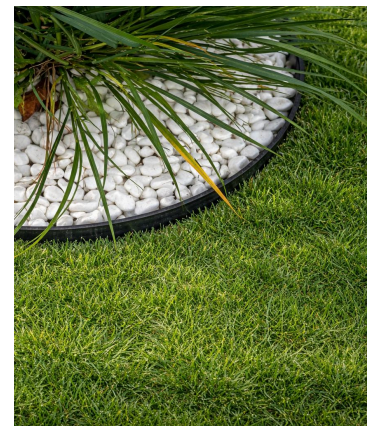

GARTENKANTE ECO 78

PRODUKTINFORMATIONEN

GARTENKANTE ECO 78 ist ein flexibles Abschlusselement, das für die präzise Trennung verschiedener Oberflächenbereiche in Gärten und auf Nutzflächen vorgesehen ist. Hergestellt aus langlebigem Recycling-Kunststoff, ist es witterungsbeständig und für eine langfristige Nutzung geeignet. Die modulare Konstruktion der Kante ermöglicht das einfache Formen von geraden Linien sowie Bögen, sodass das Produkt sowohl bei einfachen Anordnungen als auch bei anspruchsvolleren Kompositionen zuverlässig eingesetzt werden kann.

PRODUKTGALERIE

EINSATZBEREICHE

Die Kante wird zur Trennung von Pflaster-, Schüttgut-, Rinden-, Rasen- und anderen Gartenzonen eingesetzt. Sie ermöglicht die präzise Abgrenzung von Beeten, Wegen, Rasenflächen, Zufahrten und Freizeitbereichen. Sie sorgt für die stabile Haltung des Materials innerhalb des definierten Bereichs und ein ästhetisches Finish der Garten- und Landschaftskompositionen.

PROPERTIES

- Flexible Bauweise ermöglicht beliebige Formung der Oberflächenkonturen
- Hohe Beständigkeit gegen Feuchtigkeit, niedrige Temperaturen und UV-Strahlung
- Stabilität durch Befestigung am Untergrund mit speziellen Montagepflochen
- Konstruktion ermöglicht schnelles Verbinden weiterer Abschnitte zu einer einheitlichen, ästhetischen Linie
- Recycling-Kunststoff sorgt für Langlebigkeit und ökologischen Charakter des Produkts