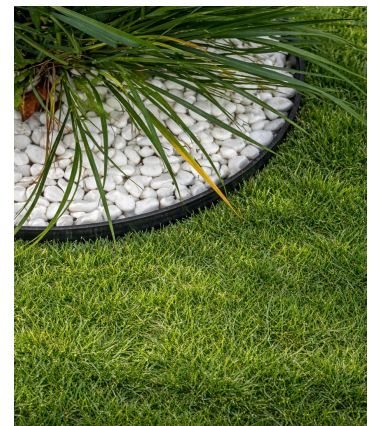

GARTENKANTE ECO 55

PRODUKTINFORMATIONEN

GARTENKANTE ECO 78 ist ein flexibles Abschlusselement, das für die präzise Trennung verschiedener Oberflächenbereiche in Gärten und auf Nutzflächen vorgesehen ist. Hergestellt aus langlebigem Recycling-Kunststoff, ist es witterungsbeständig und für eine langfristige Nutzung geeignet. Die modulare Konstruktion der Kante ermöglicht das einfache Formen von geraden Linien sowie Bögen, sodass das Produkt sowohl bei einfachen Anordnungen als auch bei anspruchsvolleren Kompositionen zuverlässig eingesetzt werden kann.

PRODUKTGALERIE

EINSATZBEREICHE

Die Kante wird zur Trennung von Pflaster-, Schüttgut-, Rinden-, Rasen- und anderen Gartenzonen eingesetzt. Sie ermöglicht die präzise Abgrenzung von Beeten, Wegen, Rasenflächen, Zufahrten und Freizeitbereichen. Sie sorgt für die stabile Haltung des Materials innerhalb des definierten Bereichs und ein ästhetisches Finish der Garten- und Landschaftskompositionen.

PROPERTIES

- Flexible Bauweise ermöglicht beliebige Formung der Oberflächenkonturen
- Hohe Beständigkeit gegen Feuchtigkeit, niedrige Temperaturen und UV-Strahlung
- Stabilität durch Befestigung am Untergrund mit speziellen Montagepflochen
- Konstruktion ermöglicht schnelles Verbinden weiterer Abschnitte zu einer einheitlichen, ästhetischen Linie
- Recycling-Kunststoff sorgt für Langlebigkeit und ökologischen Charakter des Produkts