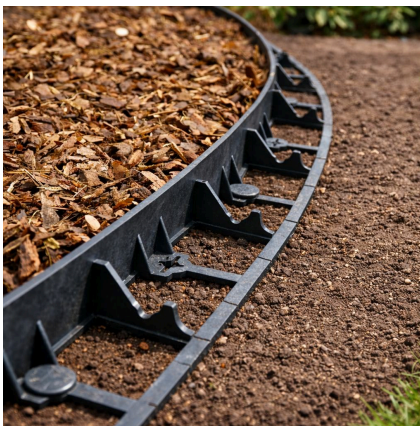

GARTENKANTE ECO 55

PRODUKTINFORMATIONEN

GARTENKANTE ECO 78 ist ein flexibles Abschlusselement, das für die präzise Trennung verschiedener Oberflächenbereiche in Gärten und auf Nutzflächen vorgesehen ist. Hergestellt aus langlebigem Recycling-Kunststoff, ist es witterungsbeständig und für eine langfristige Nutzung geeignet. Die modulare Konstruktion der Kante ermöglicht das einfache Formen von geraden Linien sowie Bögen, sodass das Produkt sowohl bei einfachen Anordnungen als auch bei anspruchsvolleren Kompositionen zuverlässig eingesetzt werden kann.

PRODUKTGALERIE

EINSATZBEREICHE

Die Kante wird zur Trennung von Pflaster-, Schüttgut-, Rinden-, Rasen- und anderen Gartenzonen eingesetzt. Sie ermöglicht die präzise Abgrenzung von Beeten, Wegen, Rasenflächen, Zufahrten und Freizeitbereichen. Sie sorgt für die stabile Haltung des Materials innerhalb des definierten Bereichs und ein ästhetisches Finish der Garten- und Landschaftskompositionen.

PROPERTIES

- Flexible Bauweise ermöglicht beliebige Formung der Oberflächenkonturen
- Hohe Beständigkeit gegen Feuchtigkeit, niedrige Temperaturen und UV-Strahlung
- Stabilität durch Befestigung am Untergrund mit speziellen Montagepflochen
- Konstruktion ermöglicht schnelles Verbinden weiterer Abschnitte zu einer einheitlichen, ästhetischen Linie
- Recycling-Kunststoff sorgt für Langlebigkeit und ökologischen Charakter des Produkts